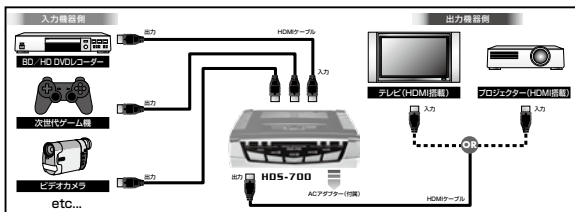

接続例

※HDMIケーブルは付属しておりません。別途お買い求めください。

面倒な設定不要のシンプル接続・簡単切り替えを実現

HDMIケーブルを接続して電源をONするだけの簡単セッティング。また、本体または赤外線リモコンのスイッチにて簡単に切り替え可能。

手動切替のわずらわしさを軽減するオートセレクト機能

接続されている映像機器を認識し、電源がONになった機器に自動的に切り替わるオートセレクト機能を搭載。※使用できない機器もあります。

セット内容

HDS-700本体 リモコン ACアダプター 取扱説明書 保証書 ユーザー登録カード

仕様

端子	入力 HDMI×3/出力 HDMI×1
最大解像度	1920×1200/480i/480p/720p/1080i/1080p対応
対応HDMI規格	V1.3a
ビデオアンプ帯域	1.65Gbps
消費電力	2W以下
定格入力電圧	DC6V
本体サイズ	118(W)×98.4(H)×32.8(D)※突起部含まず
ACアダプター	入力 AC100V 50/60Hz 出力 DV6V 800mA(プラグセンターマイナス)

株式会社プロスペック

〒160-0022 東京都新宿区新宿1-18-2 TEL:03-5369-2791 FAX:03-5369-2792

URL: <http://www.prospec.co.jp>

※取材等に関するお問い合わせは株式会社クエスト(TEL:03-5369-4102)までお願いします。