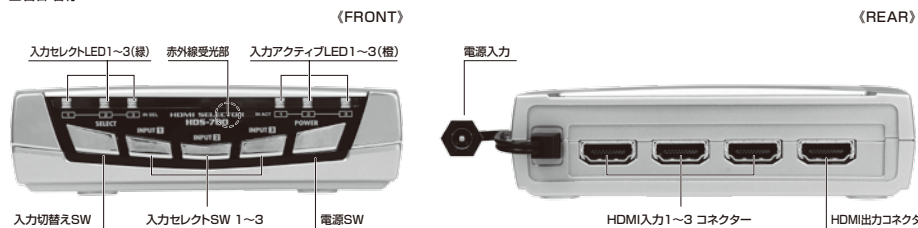

現在のセレクト状況が一目でわかる

現在選択されているHDMIポートナンバーを、前面パネルにてLED表示します。

パワー表示機能

接続機器の電源状態がわかる

HDMI入力ポートに接続されている機器の電源ON/OFF状態を、前面パネルにてLED表示します。

HDCPに対応

著作権保護技術HDCPに対応

著作権保護技術HDCPに対応していますので、Blu-ray/HD DVDなど、幅広いHDMI端子搭載機器が使用できます。

簡単接続・切り替えを実現

面倒な設定不要のシンプル接続

HDMIケーブルを接続して電源をONするだけの簡単セッティング。また、本体または赤外線リモコンのスイッチにて簡単に切り替えできます。

オートセレクト機能

手動切替のわずらわしさを軽減

接続されている映像機器を認識し、電源がONになった機器に自動的に切り替わるオートセレクト機能を搭載。※接続する機器によっては使用できない場合があります。

ご注意

本製品にて使用できるHDMIケーブルは、グリップ幅が最大21mmのものとなります。
※ご購入の際には十分ご注意ください。

接続例

※HDMIケーブルは付属しておりません。別途お買い求めください。

■各部名称

■HDS-700製品仕様

端子	入力 HDMI×3 / 出力 HDMI×1
最大解像度	1920×1200 / 480p / 720i / 720p / 1080i / 1080p対応
対応HDMI規格	V1.2a
ビデオアンプ帯域	1.65Gbps
消費電力	2W以下
定格入力電圧	DC6V
本体サイズ	118(W)×98.4(H)×32.8(D) ※突起部含まず
ACアダプター	入力AC100V 50 / 60Hz, 出力 DV6V 800mA(プラグセンターマイナス)