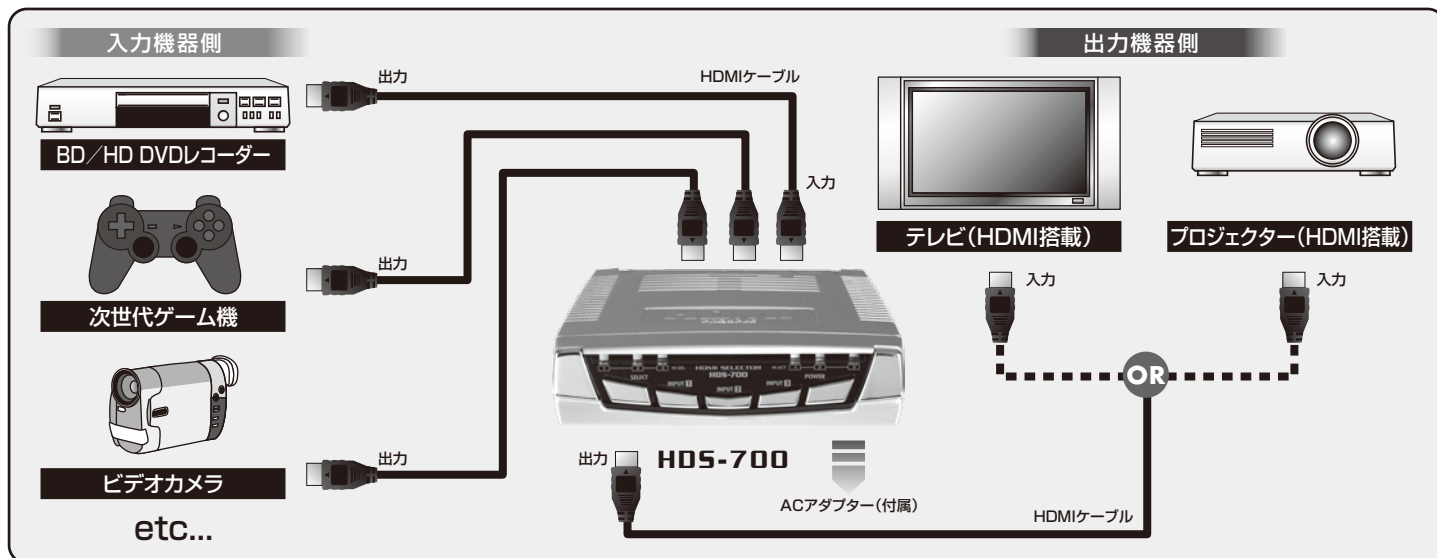

現在のセレクト状況が一目でわかる

現在選択されているHDMIポートナンバーを、前面パネルにてLED表示します。

パワー表示機能

接続機器の電源状態がわかる

HDMI入力ポートに接続されている機器の電源ON/OFF状態を、前面パネルにてLED表示します。

HDCPに対応

著作権保護技術HDCPに対応

著作権保護技術HDCPに対応していますので、Blu-ray/HD DVDなど、幅広いHDMI端子搭載機器が使用できます。

簡単接続・切り替えを実現

面倒な設定不要のシンプル接続

HDMIケーブルを接続して電源をONするだけの簡単セッティング。また、本体または赤外線リモコンのスイッチにて簡単に切り替えできます。

オートセレクト機能

手動切替のわずらわしさを軽減

接続されている映像機器を認識し、電源がONになった機器に自動的に切り替わるオートセレクト機能を搭載。※接続する機器によっては使用できない場合があります。

ご注意

本製品にて使用できるHDMIケーブルは、グリップ幅が最大21mmのものとなります。
※ご購入の際には十分ご注意ください。

接続例

※HDMIケーブルは付属しておりません。別途お買い求めください。

■各部名称

■HDS-700製品仕様

端子	入力 HDMI×3 / 出力 HDMI×1
最大解像度	1920×1200 / 480p / 720i / 720p / 1080i / 1080p対応
対応HDMI規格	V1.2a
ビデオアンプ帯域	1.65Gbps
消費電力	2W以下
定格入力電圧	DC6V
本体サイズ	118(W)×98.4(H)×32.8(D) ※突起部含まず
ACアダプター	入力AC100V 50 / 60Hz, 出力 DV6V 800mA(プラグセンターマイナス)