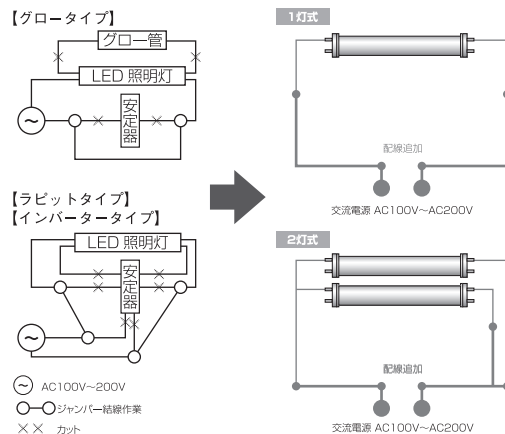

導入事例

オフィス

エントランス

駐車場

LED光源のため、省エネ・長寿命

消費電力の少ないLED蛍光灯なら、従来の直管蛍光灯より省エネ。さらに長寿命だから取り替えコストも抑えられます。従来のLED蛍光灯に比べ、省エネでさらに明るさもアップしています。

安全・軽量、ポリカーボネイト製カバーを採用

カバー部分は軽量のポリカーボネイト製、本体もアルミ製なので、万が一の落下等により強い衝撃が加わっても割れて飛散する事はありません。

仕様

タイプ	直管40形タイプ	直管20形タイプ
型番	LED2500-PS20WN	LED1000-PS10WN
製品写真		
定価	オープンプライス	オープンプライス
製品寸法	全長1,198mm 管径26×30mm	全長580mm 管径26×30mm
質量	350g	220g
口金	G13	
発光色	昼白色	
色温度	5,500K	5,500K~5,750K
全光束	2,500lm	1,000lm
直下照度	450lx(1m直下)	380lx(1m直下)
照射範囲	200°	
定格電圧	AC100-200V 50/60Hz	
消費電力	20W	10W
動作周囲温度	-20 ~ +45℃	
定格寿命	40,000時間 ※表示寿命は設計寿命であり、製品の寿命を保証するものではありません。	
材質	本体:アルミ カバー:ポリカーボネイト	
セット内容	直管型LEDランプ本体×1 取付/取扱説明書 (保証書付き・本書)×1	直管型LEDランプ本体×1 取付/取扱説明書 (保証書付き・本書)×1