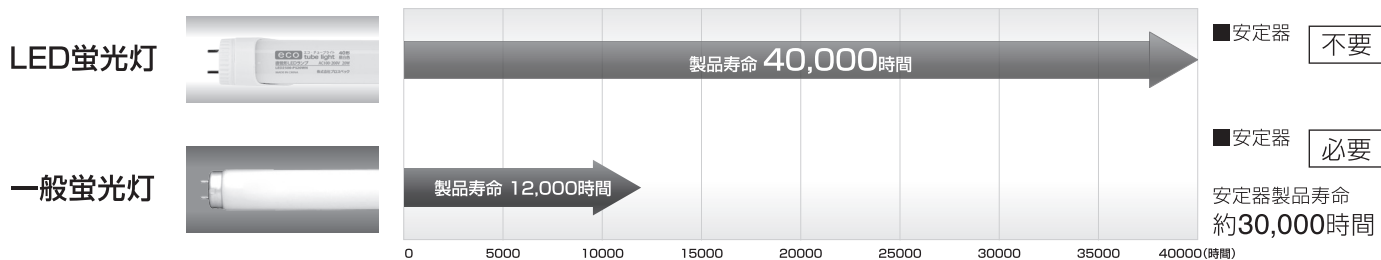

導入事例

オフィス

エントランス

駐車場

LED光源のため、省エネ・長寿命

消費電力の少ないLED蛍光灯なら、従来の直管蛍光灯より省エネ。さらに長寿命だから取り替えコストも抑えられます。従来のLED蛍光灯に比べ、省エネでさらに明るさもアップしています。

安全・軽量、ポリカーボネイト製カバーを採用

カバー部分は軽量のポリカーボネイト製、本体もアルミ製なので、万が一の落下等により強い衝撃が加わっても割れて飛散する事はありません。

仕様

タイプ	直管40形タイプ	直管20形タイプ
型番	LED2500-PS20WN	LED1000-PS10WN
製品写真		
定価	オープンプライス	オープンプライス
製品寸法	全長1,198mm 管径26×30mm	全長580mm 管径26×30mm
質量	350g	220g
口金	G13	
発光色	昼白色	
色温度	5,500K	5,500K~5,750K
全光束	2,500lm	1,000lm
直下照度	450lx(1m直下)	380lx(1m直下)
照射範囲	200°	
定格電圧	AC100-200V 50/60Hz	
消費電力	20W	10W
動作周囲温度	-20 ~ +45℃	
定格寿命	40,000時間 ※表示寿命は設計寿命であり、製品の寿命を保証するものではありません。	
材質	本体:アルミ カバー:ポリカーボネイト	
セット内容	直管型LEDランプ本体×1 取付/取扱説明書 (保証書付き・本書)×1	直管型LEDランプ本体×1 取付/取扱説明書 (保証書付き・本書)×1