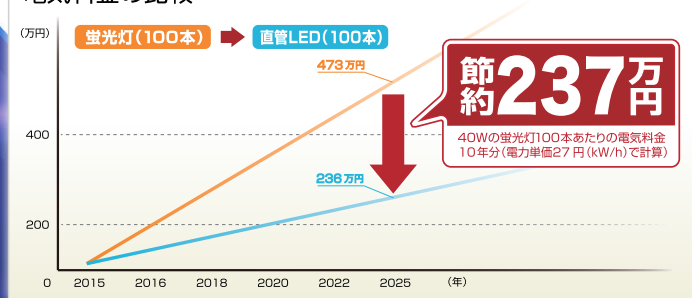

40形 蛍光灯型LED照明
サイズ：φ26×1198mm 重量：350g

20形 蛍光灯型LED照明
サイズ：φ26×580mm 重量：220g

法人向け LED2500-PS20WN

法人向け LED1000-PS10WN

明るさ、さらにアップ! **2,500lm**
(LED2500-PS20WN)

電気代、さらに節約! **20W**
消費電力

LED光源のため、省エネ・長寿命

消費電力の少ないLED蛍光灯なら、従来の直管蛍光灯より省エネ。さらに長寿命だから取り替えコストも抑えられます。

オフィスに最適な色温度5,500K

LEDの光の色は昼白色である色温度5,500K。書類などの細かな文字もくっきり見やすく、目の疲れも軽減できます。

※色合いはイメージです。

電気料金の比較

※条件: 12時間/日 年間稼働日数: 365日/年の場合。
※各電力会社における1kWhあたりの平均消費電力単価27円(kW/h)をもとに計算。

光の照射方向を調整可能

回転式の口金採用により、照射する角度を自由に調整できます。