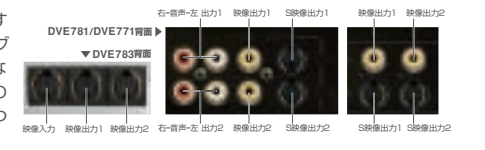

ハイブリッドレコーダーに完全対応 DVE 781 DVE 771 DVE 783

映像出力を2系統搭載していますので、出力が1系統しかないハイブリッドレコーダーでも、映像を見ながら編集が可能です。また、2つの録画機器に接続すれば、同時に2つのバックアップも可能。

ワイド識別信号コントロール DVE 781 DVE 771 DVE 783

入力に関わらず自由にワイド識別信号の出力除去が可能。例えば、ダビング時にワイド識別信号が除去されたしまった映像に、ワイド識別信号を追加して再編集することができます。