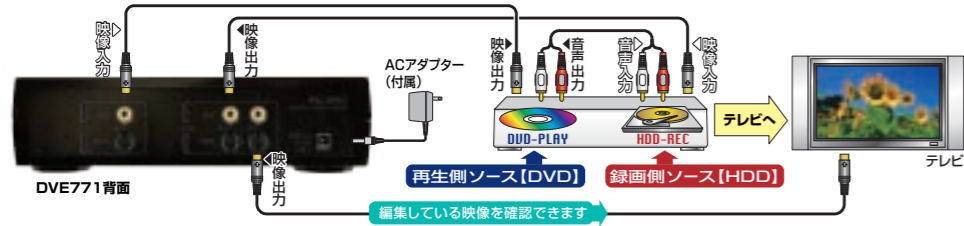

■ハイブリッドレコーダー1台のみ使用時の接続例《S映像ケーブル使用の場合》

DVE781/DVE771/DVE783共通

- ハイブリッドレコーダーの入力は、外部入力のチャンネルに合わせてください。
- ハイブリッドレコーダーの機種によっては、この方法が使用できない場合があります。(再生と録画が同時に出来ない機種など)
- 入出力はそれぞれいずれか一つに接続してください。
- 操作は録画を開始した後に再生の操作を行ってください。
- HDD+DVD+VHSのハイブリッドレコーダーは、共通の出力をDVEに接続してください。

■DVE781標準接続例

■DVE783標準接続例

DVEシリーズ仕様一覧表

品名	DVE781	DVE771	DVE783
本体カラー	ピアノブラック	ピアノブラック	シルバー
本体サイズ	W219.5mmxD155mmxH59mm	W219.5mmxD155mmxH59mm	W118mmxD98.4mmxH32.8mm
消費電力/定格入力電圧	4W以下/DC6V	4W以下/DC6V	3W以下/DC6V
S端子(入力)	2系統	1系統	1系統
S端子(出力)	2系統	2系統	2系統
ピン端子(入力)	2系統	1系統	1系統
ピン端子(出力)	2系統	2系統	2系統
ステレオ音声出力端子	ピン端子2系統	なし	なし
ステレオ音声入力端子	ピン端子2系統	なし	なし
ACアダプター(各1個)	入力:AC100V 50/60Hz 出力:DC6V/600mA(プラグセンターマイナス)	入力:AC100V 50/60Hz 出力:DC6V 600mA(プラグセンターマイナス)	入力:AC100V 50/60Hz 出力:DC6V/600mA(プラグセンターマイナス)
映像コード	S端子ケーブル×1本・映像音声AVケーブル×1本	S端子ケーブル×1本・ピン端子ケーブル×1本	DVE002×2本
その他	DVE781本体・小型リモコン・取扱説明書	DVE771本体・小型リモコン・音声分配アダプター×2・取扱説明書	DVE783本体・音声分配アダプター×2・取扱説明書
リア形状			

サラウンドアダプター SRA710
部屋でクルマで迫力サウンド!!

フロント2chスピーカーでも
奥行きのある臨場感が広がる!

メイン/ヘッドフォン
音量調整可能

サラウンドレベル
調整可能

視認性抜群の
LED表示採用

音声ケーブルだけの
簡単接続

オープン価格

HDMIセレクター HDS-700 Ver.1.3a(b準拠)対応