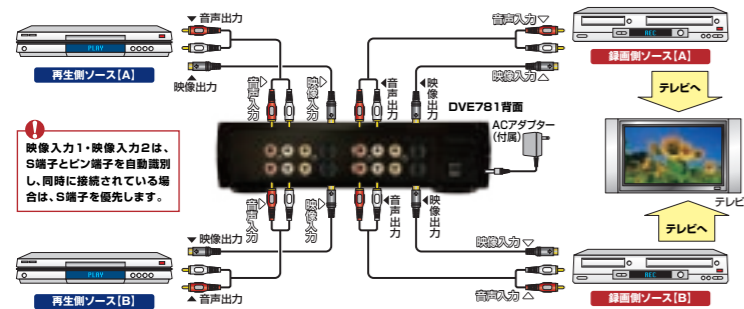

■ハイブリッドレコーダー1台のみ使用時の接続例《S映像ケーブル使用の場合》

DVE781/DVE771/DVE783共通

- ハイブリッドレコーダーの入力は、外部入力のチャンネルに合わせてください。
- ハイブリッドレコーダーの機種によっては、この方法が使用できない場合があります。(再生と録画が同時に出来ない機種など)
- 入出力はそれぞれいずれか一つに接続してください。
- 操作は録画を開始した後に再生の操作を行ってください。
- HDD+DVD+VHSのハイブリッドレコーダーは、共通の出力をDVEに接続してください。

■DVE781標準接続例

■DVE783標準接続例

DVEシリーズ仕様一覧表

品名	DVE781	DVE771	DVE783
本体カラー	ピアノブラック	ピアノブラック	シルバー
本体サイズ	W219.5mmxD155mmxH59mm	W219.5mmxD155mmxH59mm	W118mmxD98.4mmxH32.8mm
消費電力/定格入力電圧	4W以下/DC6V	4W以下/DC6V	3W以下/DC6V
S端子(入力)	2系統	1系統	1系統
S端子(出力)	2系統	2系統	2系統
ピン端子(入力)	2系統	1系統	1系統
ピン端子(出力)	2系統	2系統	2系統
ステレオ音声出力端子	ピン端子2系統	なし	なし
ステレオ音声入力端子	ピン端子2系統	なし	なし
ACアダプター(各1個)	入力:AC100V 50/60Hz 出力:DC6V/600mA(プラグセンターマイナス)	入力:AC100V 50/60Hz 出力:DC6V 600mA(プラグセンターマイナス)	入力:AC100V 50/60Hz 出力:DC6V/600mA(プラグセンターマイナス)
映像コード	S端子ケーブル×1本・映像音声AVケーブル×1本	S端子ケーブル×1本・ピン端子ケーブル×1本	DVE002×2本
その他	DVE781本体・小型リモコン・取扱説明書	DVE771本体・小型リモコン・音声分配アダプター×2・取扱説明書	DVE783本体・音声分配アダプター×2・取扱説明書
リア形状			

サラウンドアダプター SRA710
部屋でクルマで迫力サウンド!!

フロント2chスピーカーでも
奥行きのある臨場感が広がる!

メイン/ヘッドフォン
音量調整可能

サラウンドレベル
調整可能

視認性抜群の
LED表示採用

音声ケーブルだけの
簡単接続

オープン価格

HDMIセレクター HDS-700 Ver.1.3a(b準拠)対応