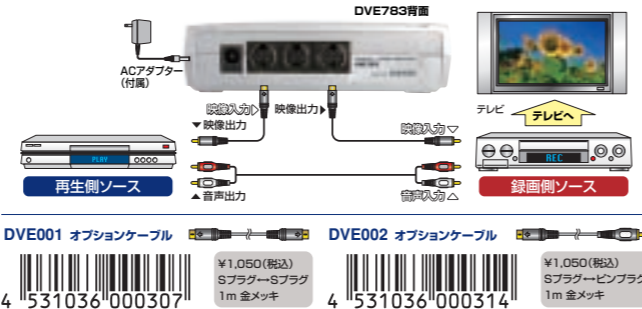

■ハイブリッドレコーダー1台のみ使用時の接続例《S映像ケーブル使用の場合》

DVE781/DVE771/DVE783共通

- ハイブリッドレコーダーの入力は、外部入力のチャンネルに合わせてください。
- ハイブリッドレコーダーの機種によっては、この方法が使用できない場合があります。(再生と録画が同時に出来ない機種など)
- 入出力はそれぞれいずれか一つに接続してください。
- 操作は録画を開始した後に再生の操作を行ってください。
- HDD+DVD+VHSのハイブリッドレコーダーは、共通の出力をDVEに接続してください。

■DVE781標準接続例

■DVE783標準接続例

DVEシリーズ仕様一覧表

品名	DVE781	DVE771	DVE783
本体カラー	ピアノブラック	ピアノブラック	シルバー
本体サイズ	W219.5mmxD155mmxH59mm	W219.5mmxD155mmxH59mm	W118mmxD98.4mmxH32.8mm
消費電力/定格入力電圧	4W以下/DC6V	4W以下/DC6V	3W以下/DC6V
S端子(入力)	2系統	1系統	1系統
S端子(出力)	2系統	2系統	2系統
ピン端子(入力)	2系統	1系統	1系統
ピン端子(出力)	2系統	2系統	2系統
ステレオ音声出力端子	ピン端子2系統	なし	なし
ステレオ音声入力端子	ピン端子2系統	なし	なし
ACアダプター(各1個)	入力:AC100V 50/60Hz 出力:DC6V/600mA(プラグセンターマイナス)	入力:AC100V 50/60Hz 出力:DC6V 600mA(プラグセンターマイナス)	入力:AC100V 50/60Hz 出力:DC6V/600mA(プラグセンターマイナス)
映像コード	S端子ケーブル×1本・映像音声AVケーブル×1本	S端子ケーブル×1本・ピン端子ケーブル×1本	DVE002×2本
その他	DVE781本体・小型リモコン・取扱説明書	DVE771本体・小型リモコン・音声分配アダプター×2・取扱説明書	DVE783本体・音声分配アダプター×2・取扱説明書
リア形状			